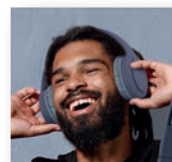

D4722

CASQUE TONALITY T'NB

Casque englobant Circum Auriculaire. Arceau toucher peau de pêche. Bluetooth 5.3. Micro intégré. Prise d'appels. Fonction réduction de bruit passive. Batterie rechargeable intégrée 400 mAh, autonomie 30 H pour 2 H de charge. Pliant. Livré avec câble jack 3,5 mm, long. 120 cm.